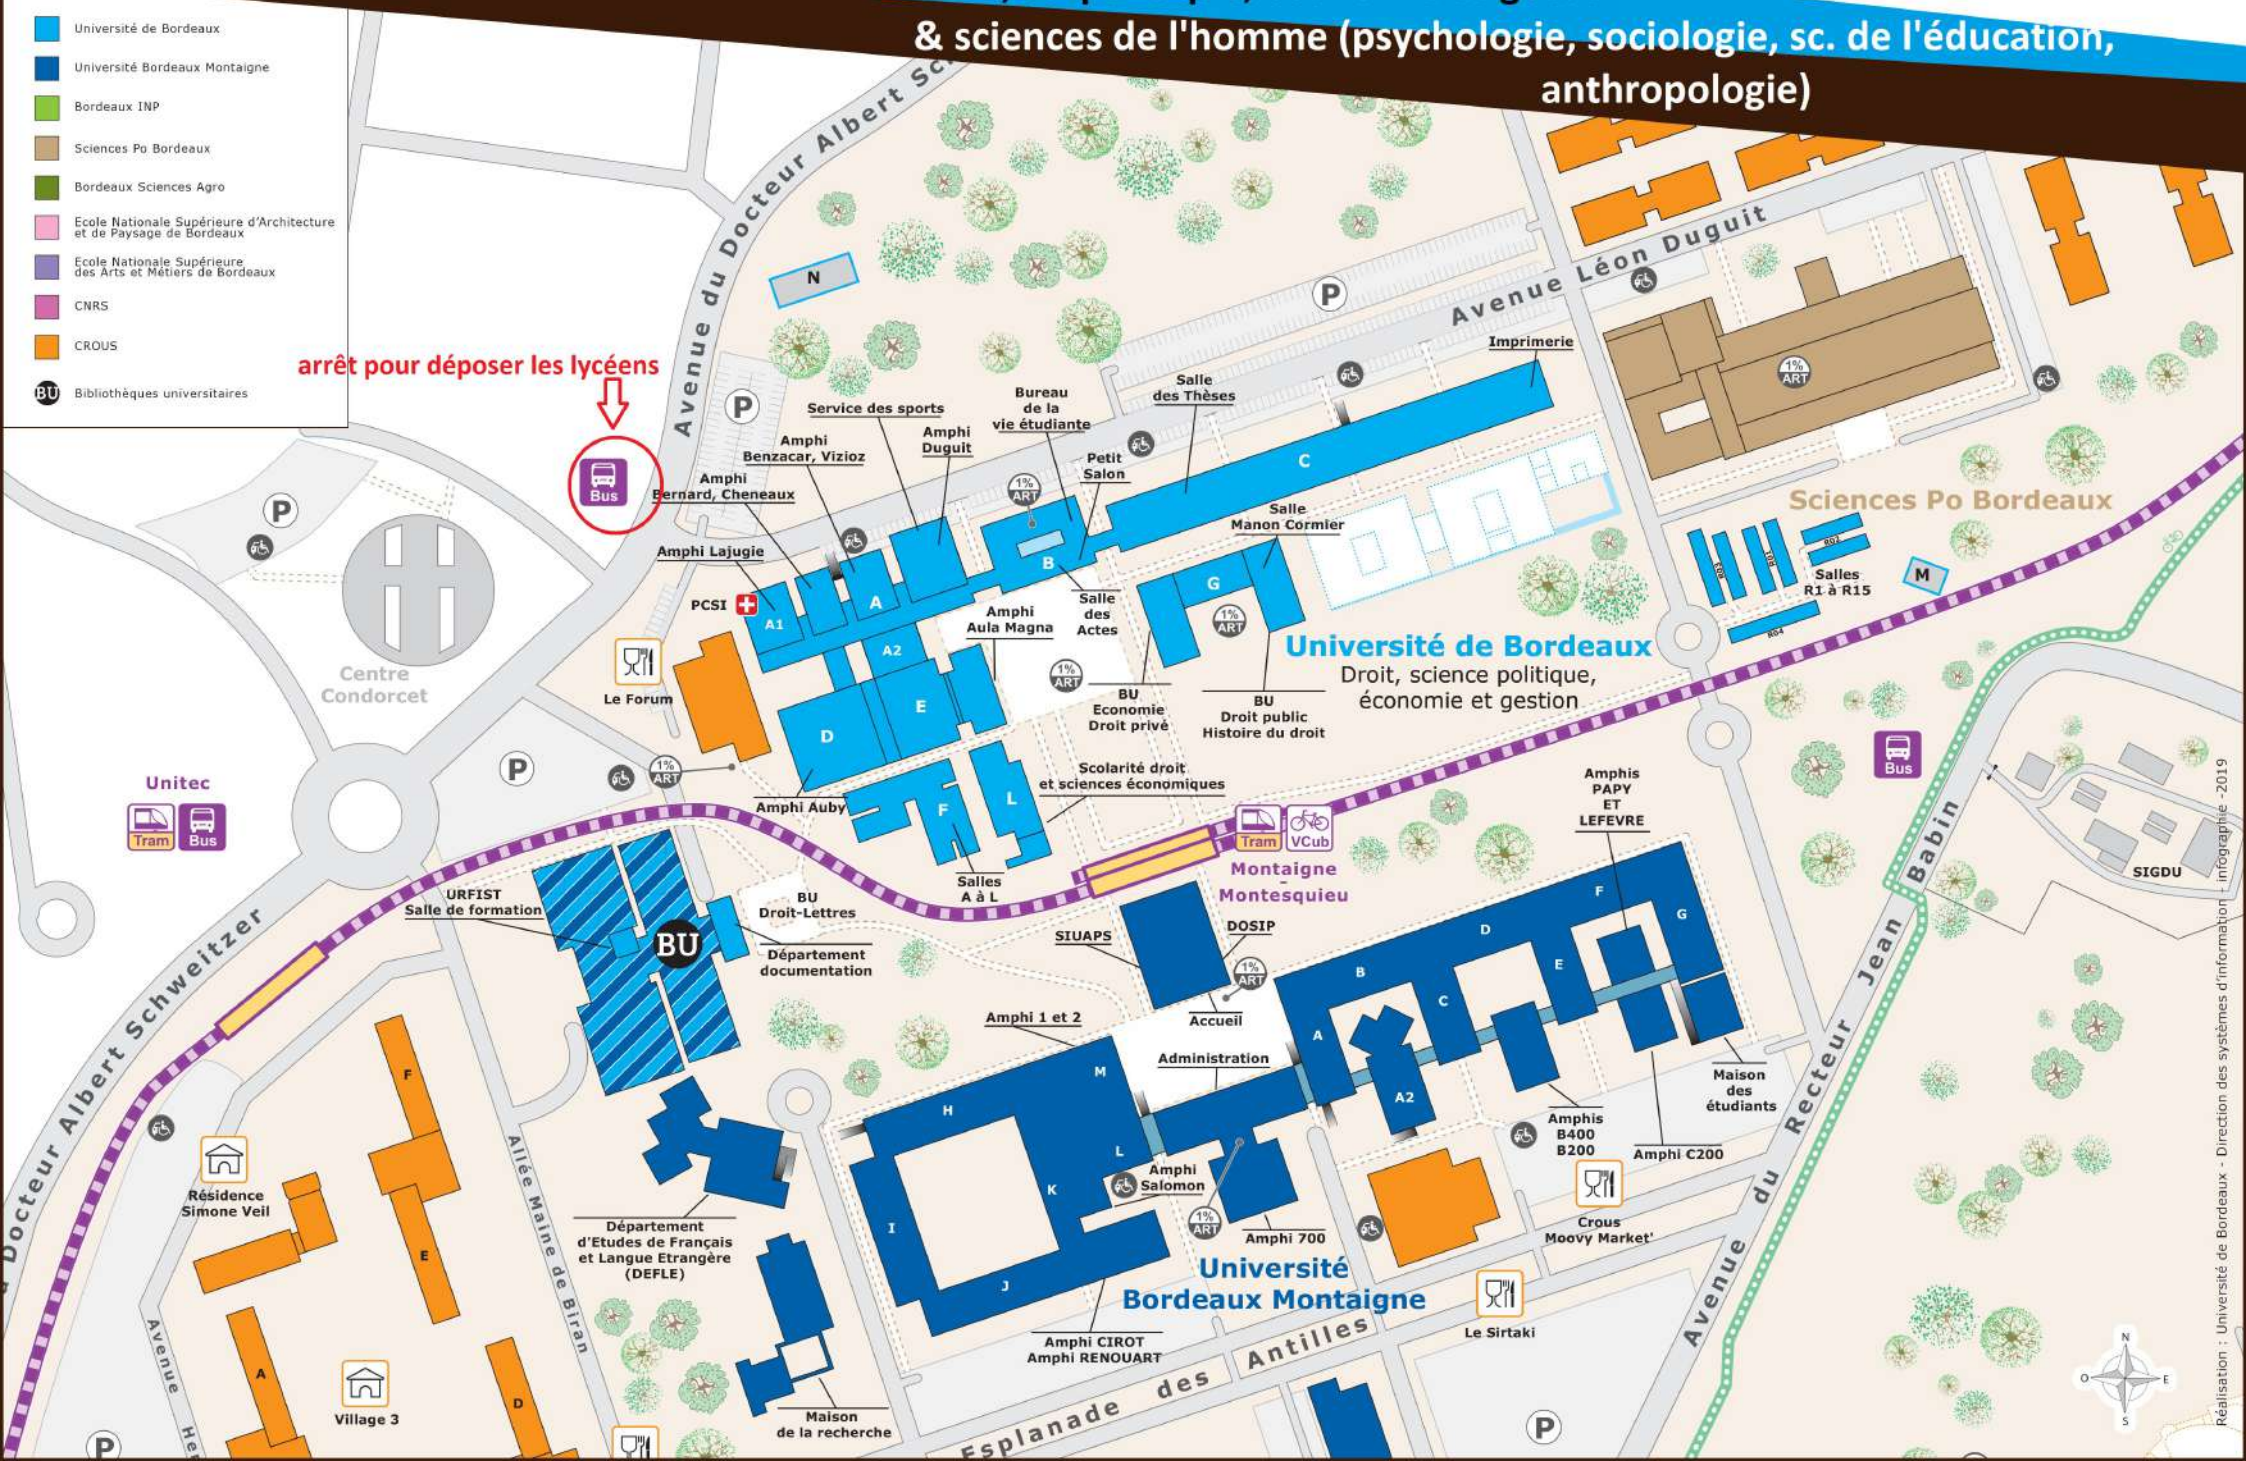

site Pessac

droit, sc. politique, économie et gestion

& sciences de l'homme (psychologie, sociologie, sc. de l'éducation, anthropologie)

- Université de Bordeaux
- Université Bordeaux Montaigne
- Bordeaux INP
- Sciences Po Bordeaux
- Bordeaux Sciences Agro
- Ecole Nationale Supérieure d'Architecture et de Paysage de Bordeaux
- Ecole Nationale Supérieure des Arts et Métiers de Bordeaux
- CNRS
- CROUS
- Bibliothèques universitaires

arrêt pour déposer les lycéens