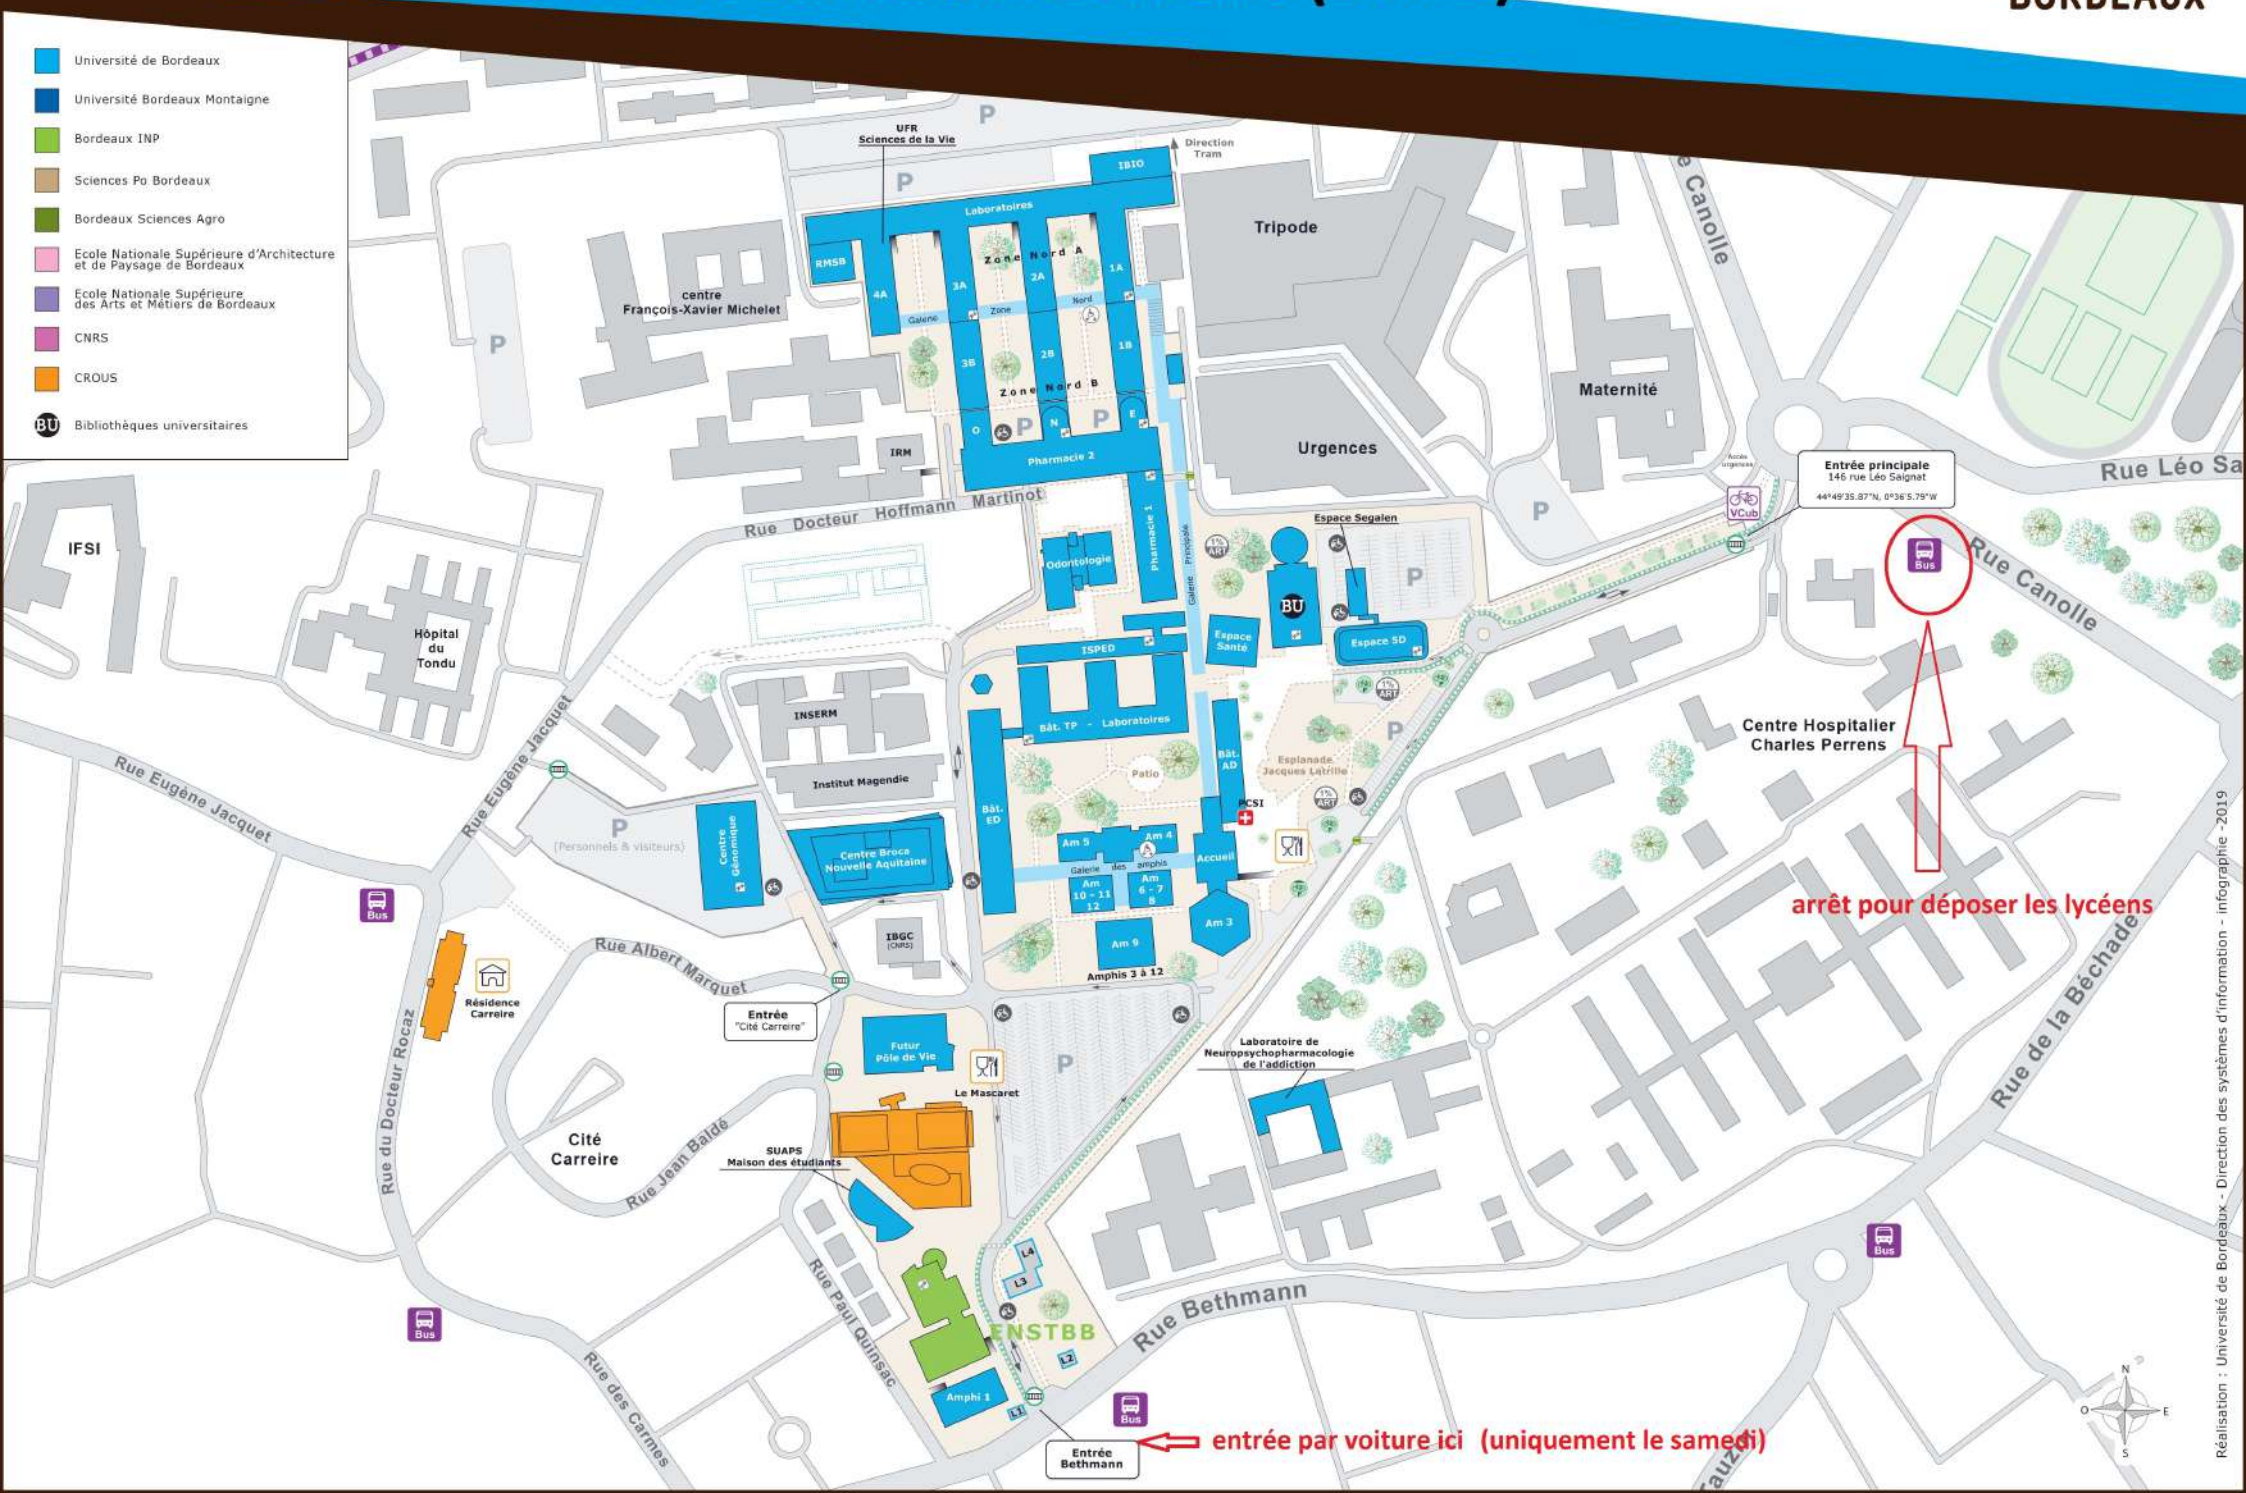

Campus Bordeaux Carreire

Santé **Accès parking**
125 rue Bethmann, BORDEAUX
Entrée piétons
146 rue Léo Saignat, BORDEAUX
› Tram A, arrêt Hôpital Pellegrin

CONFÉRENCES

Portail santé (remplace la PACES) › Amphi 3 et 4
Vendredi 31 janvier : 9h 11h 13h30 15h30
Samedi 1^{er} février : 9h 11h

Sciences de la Terre › Amphi Poincaré
Vendredi 31 janvier : 9h45 13h30
Samedi 1^{er} février : 9h45

Sciences de la vie › Amphi Franklin
Vendredi 31 janvier : 11h 14h45
Samedi 1^{er} février : 11h

DUT Sciences et technologies › Amphi Wegener
Vendredi 31 janvier : 11h 14h45
Samedi 1^{er} février : 11h

Entrée principale
140 rue Léo Saignat
44°49'35.87"N, 0°36'5.79"W

arrêt pour déposer les lycéens

entrée par voiture ici (uniquement le samedi)

site Pessac

droit, sc. politique, économie et gestion

& sciences de l'homme (psychologie, sociologie, sc. de l'éducation, anthropologie)