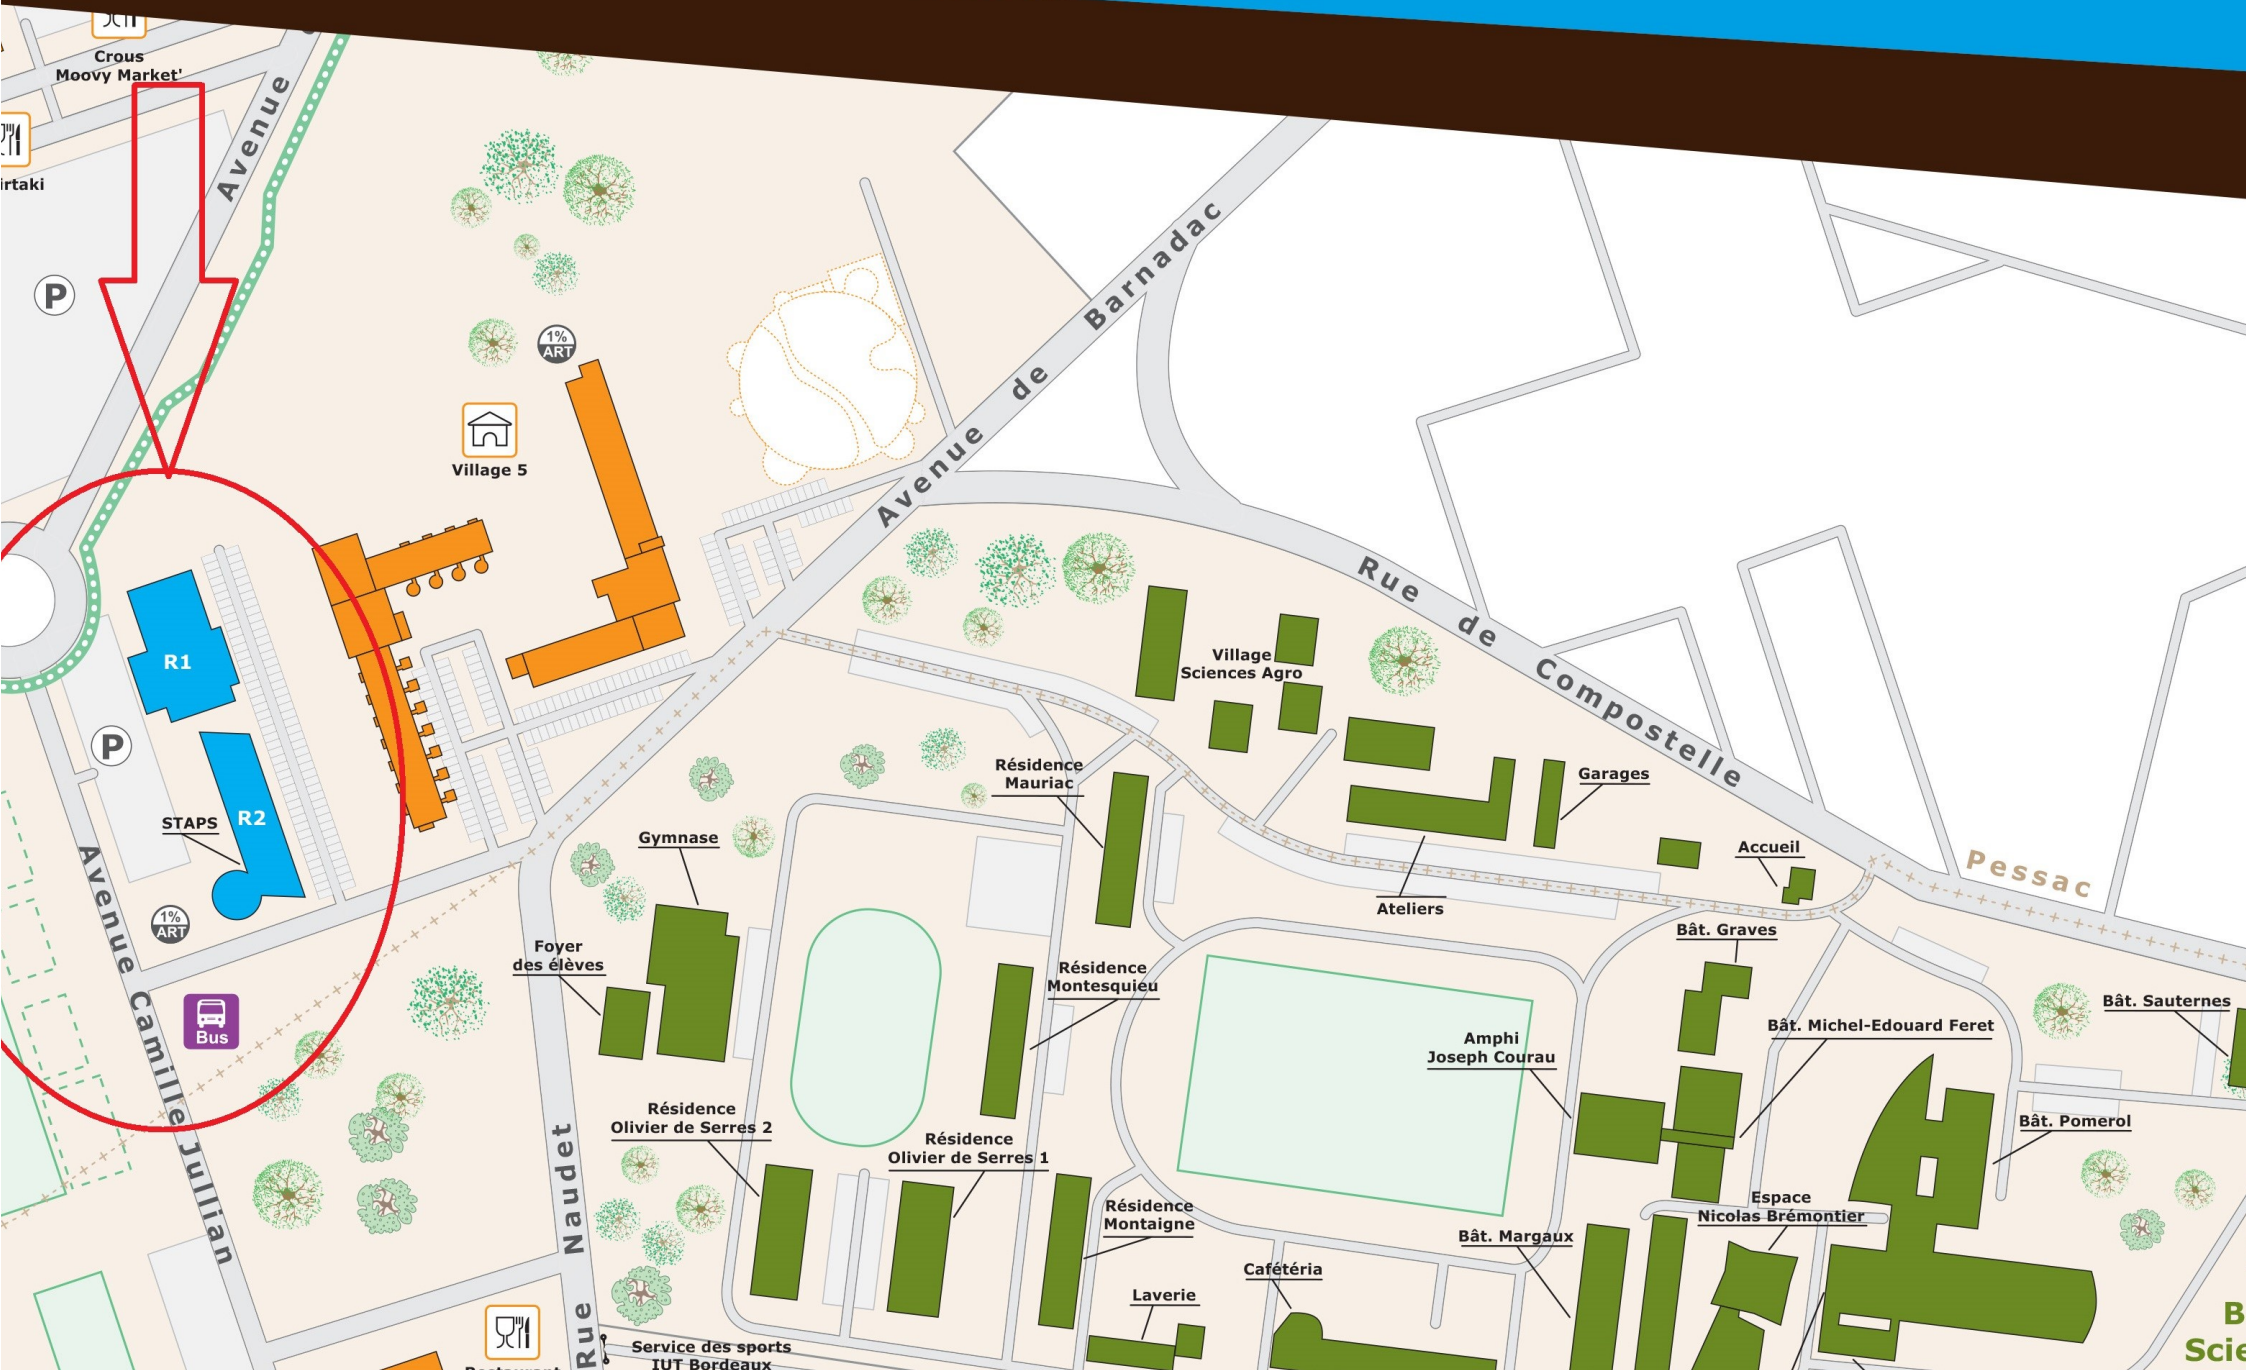

site de Pessac (STAPS)